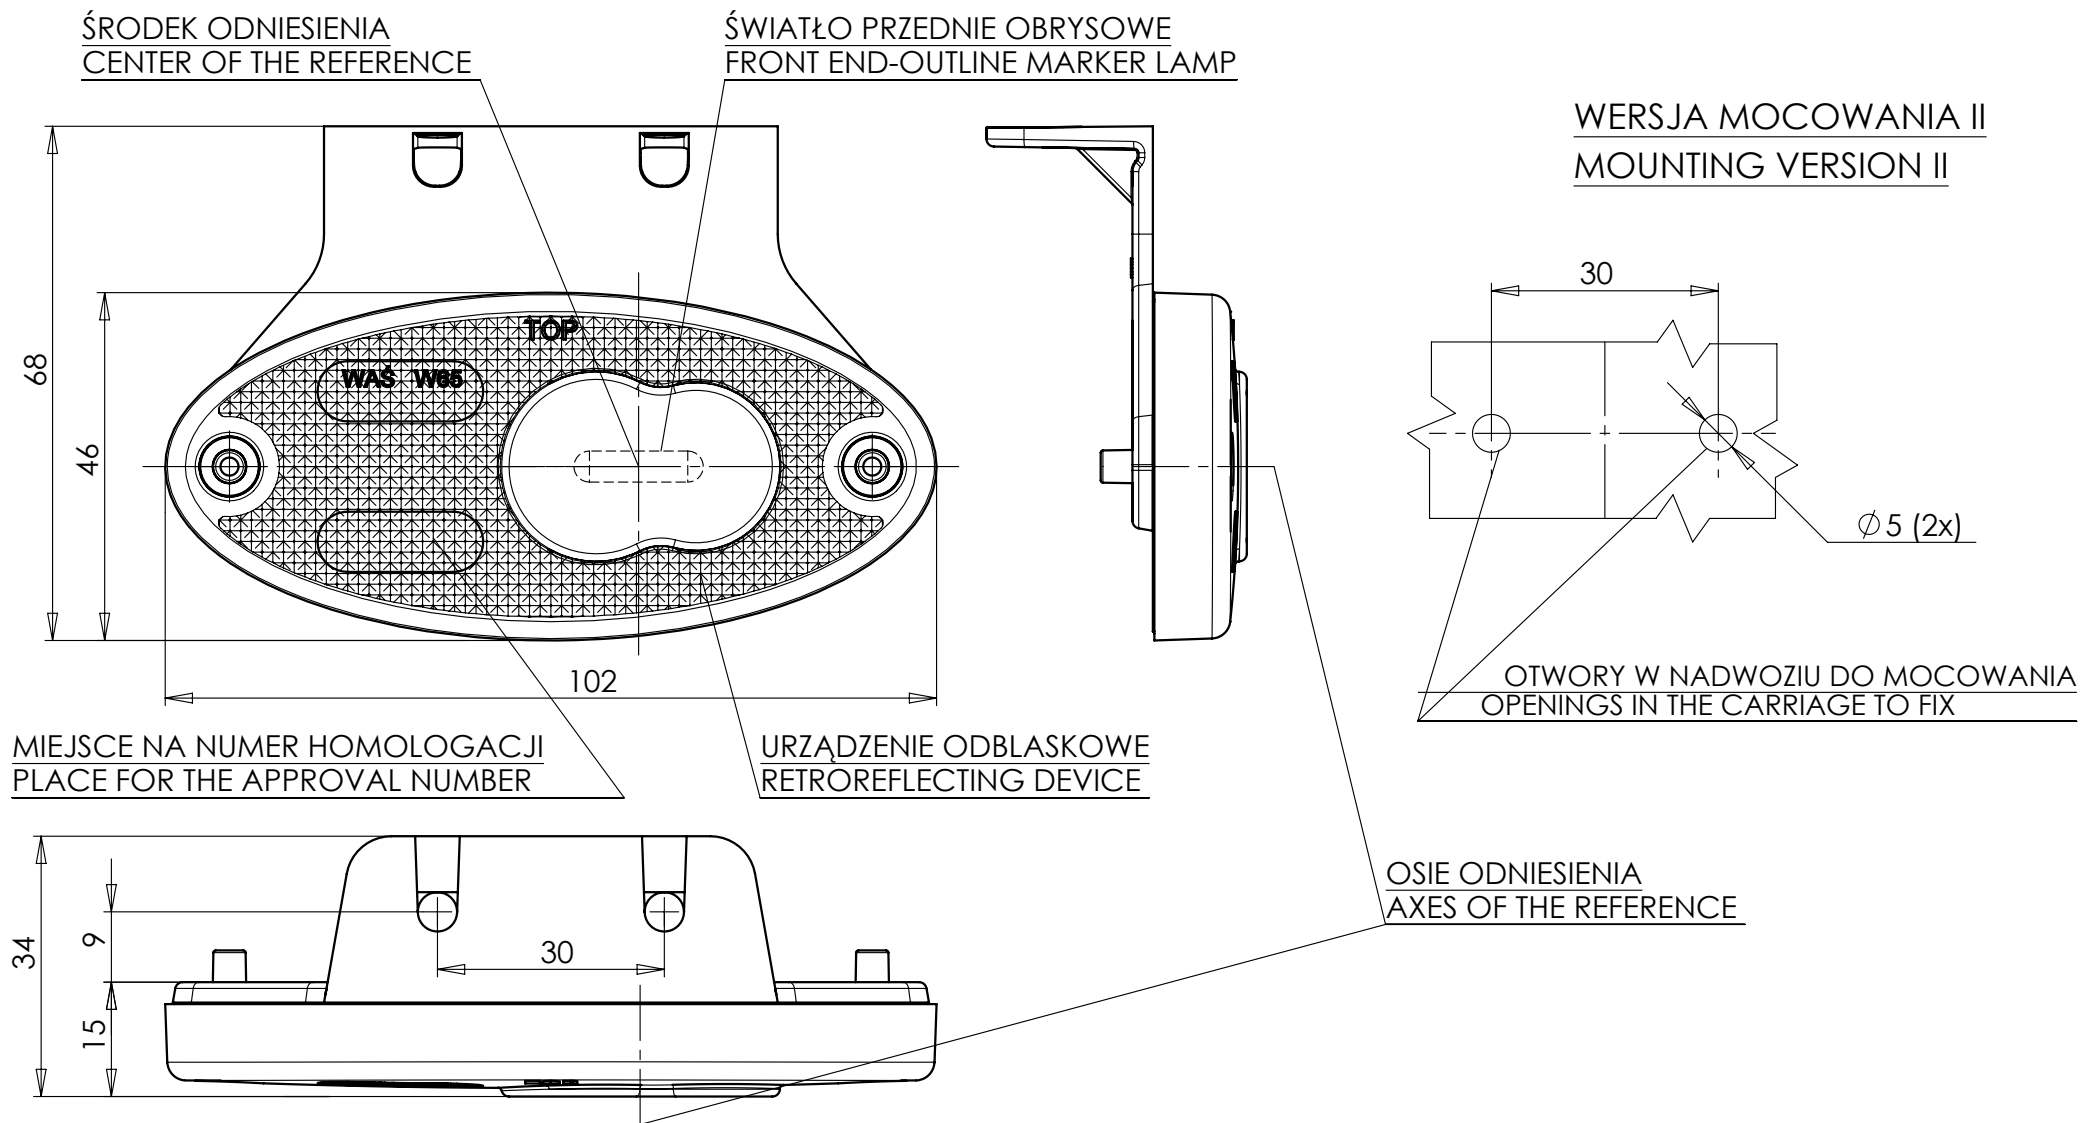

LAMPA ZESPOLONA PRZEDNIA OBRYSWOWA TYPU W65
FRONT END-OUTLINE LAMP ASSEMBLY TYPE W65

NINIEJSZY RYSUNEK JEST CZĘŚCIĄ WNIOSKU O HOMOLOGACJĘ
THIS DRAWING IS A PART OF THE APPLICATION FOR APPROVAL

ŹRÓDŁA ŚWIATŁA: ELEKTROLUMINESCENCYJNE 12V, 24V
LIGHT SOURCE: ELECTROLUMINESCENT 12V, 24V
GODZIKOWICE 01.02.2010